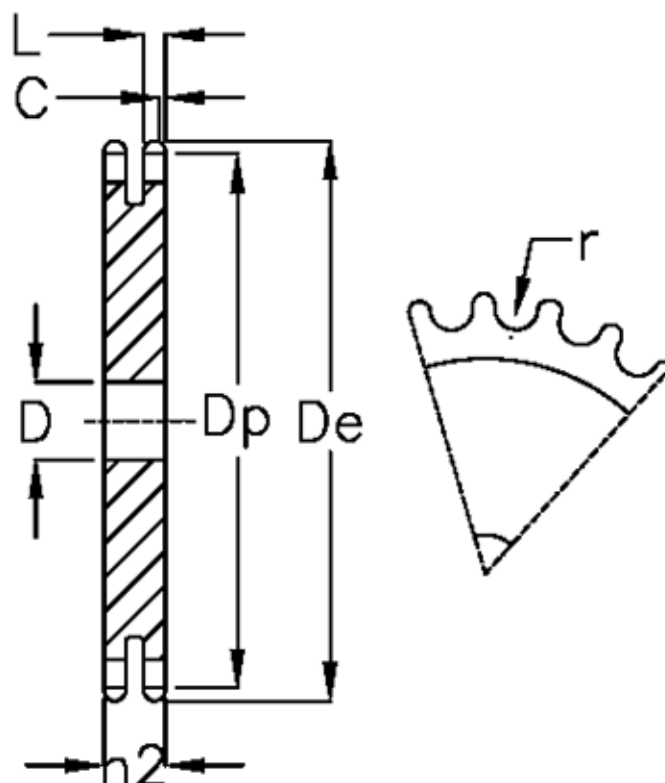

Varenummer: 616022005080
Beskrivelse: Pladehjul 08 B-2 Z=80 duplex

Mål

Antal tænder	= 80	L = 7
C	= 1	r = 8.51
D	= 25	
De	= 329.4	
Dp	= 323.48	
For kædebetegnelse	= 08 B-2	
For kæde størrelse	= 1/2 x 5/16	
h2	= 21	